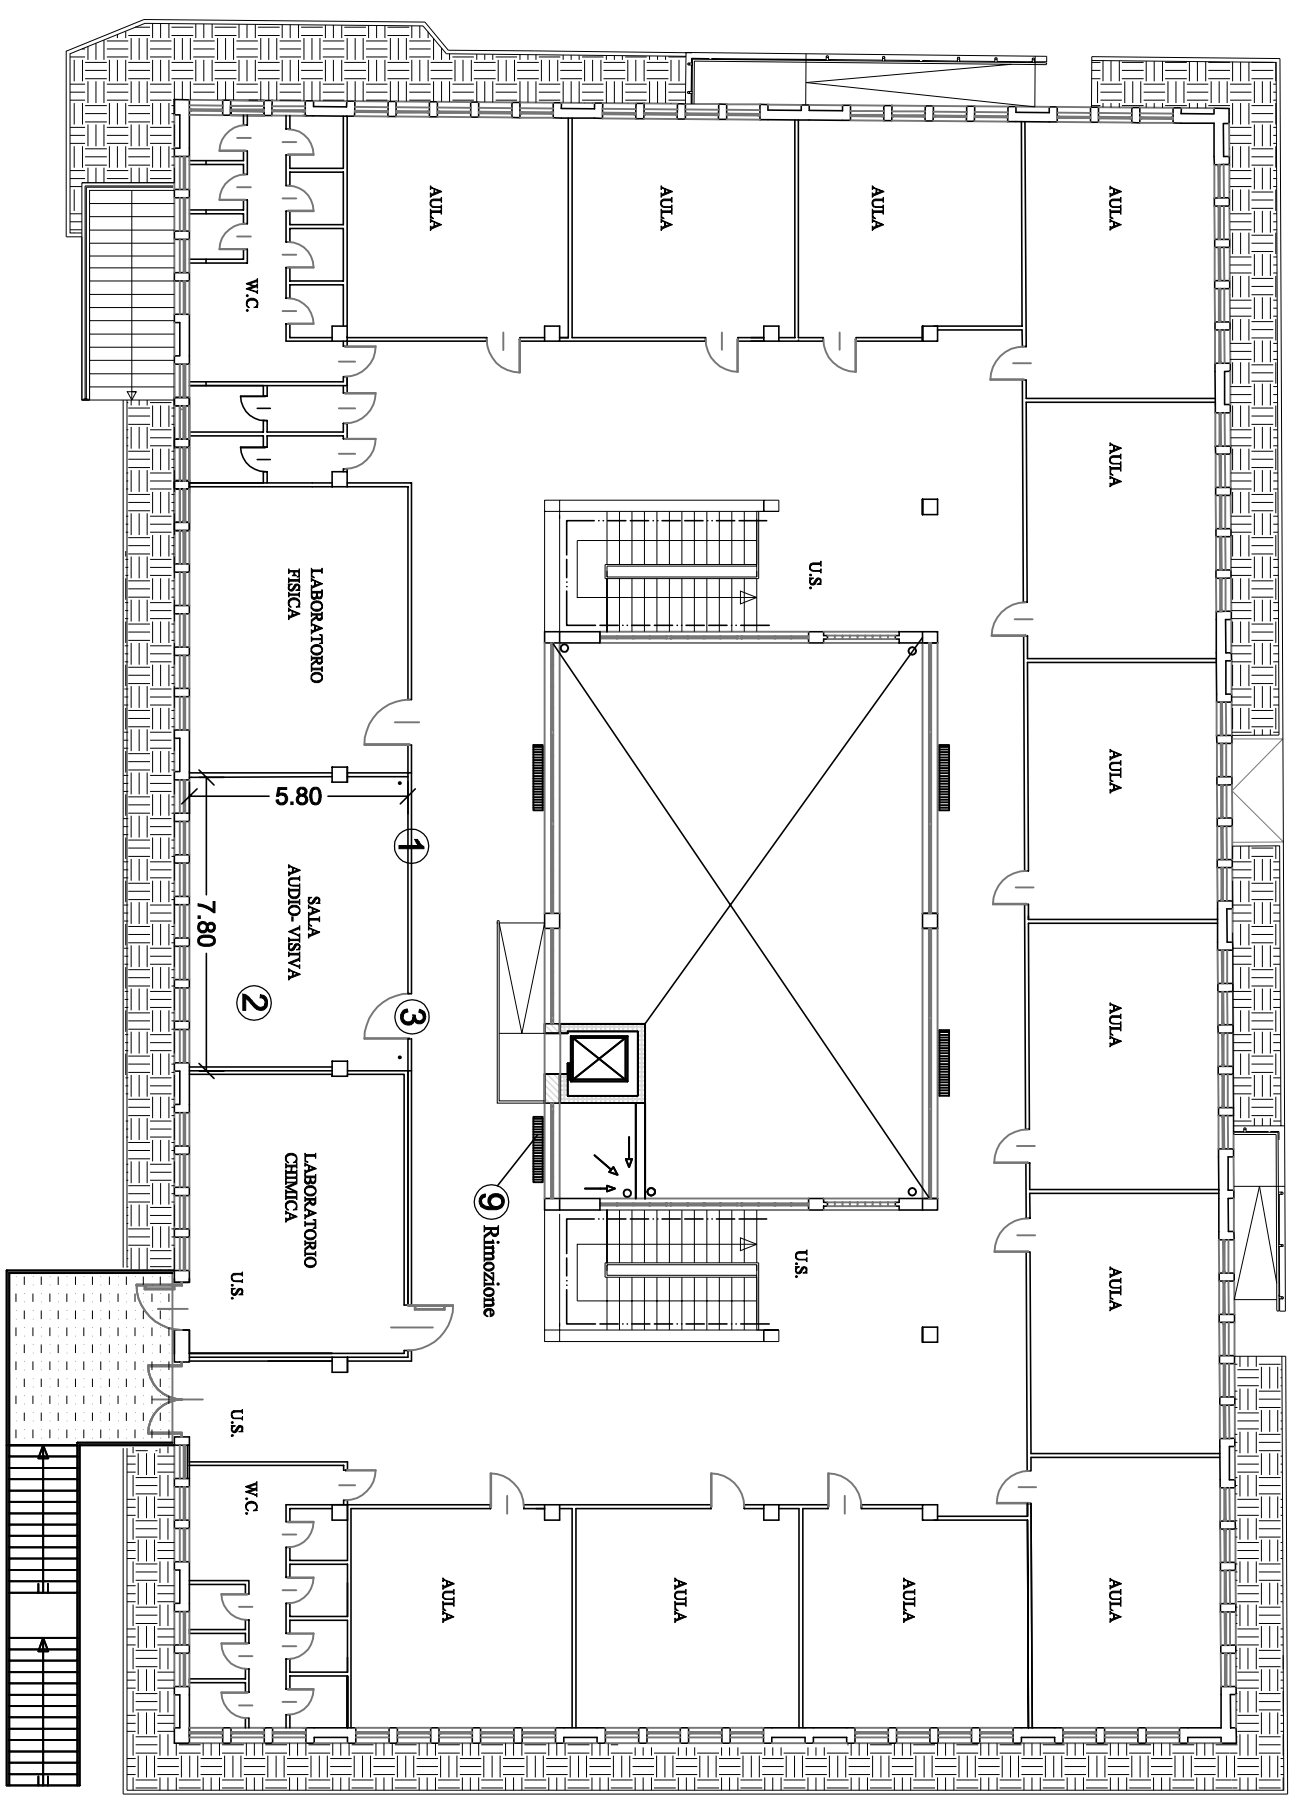

88
 81
 11

PIANTA PIANO PRIMO STATO DI FATTO
 SCALA 1:200

INTERVENTI PIANO PRIMO
(AMPLIAMENTO EX SALA AUDIO-VISIVA)

- 1) DEMOLIZIONE PARETE DIVISORIA ESISTENTE;
- 2) RIMOZIONE PAVIMENTAZIONE E BATTISCOPA IN CERAMICA;
- 3) RIMOZIONE INFISSO ESISTENTE;
- 4) REALIZZAZIONE NUOVA MURATURA IN TUFO CON POSA IN OPERA INTONACO PER INTERNI;
- 5) FORNITURA E POSA IN OPERA DI PAVIMENTAZIONE IN GRES PORCELLANATO PREVIA REALIZZAZIONE DI MASSETTO AUTOLIVELLANTE;
- 6) FORNITURA E POSA IN OPERA DI DUE PORTE INTERNE IN LEGNO CON MANIGLIONE ANTIPANICO;
- 7) FORNITURA IN OPERA DI IDROPITTURA MURALE PER INTERNI A BASE DI SILICATO DI POTASSIO;
- 8) REALIZZAZIONE RAMPA PER DISLIVELLO PORTA DI ACCESSO ASCENSORE;
- 9) SPOSTAMENTO CORPO SCALDANTE IN NUOVA UBICAZIONE LATO SCALA;
- 10) SCHERMATURA CON PELLICOLA A CONTROLLO SOLARE FINESTRE PROSPETTO SUD E FINESTRE ATRIO INTERNO LATO ESPOSIZIONE SUD ED EST.

PIANTA PIANO PRIMO PLANIMETRIA DI PROGETTO
 SCALA 1:100